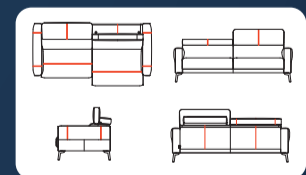

extra stiknaad bij uitvoering in leder

LUXURY

DESIGNED BY H&H